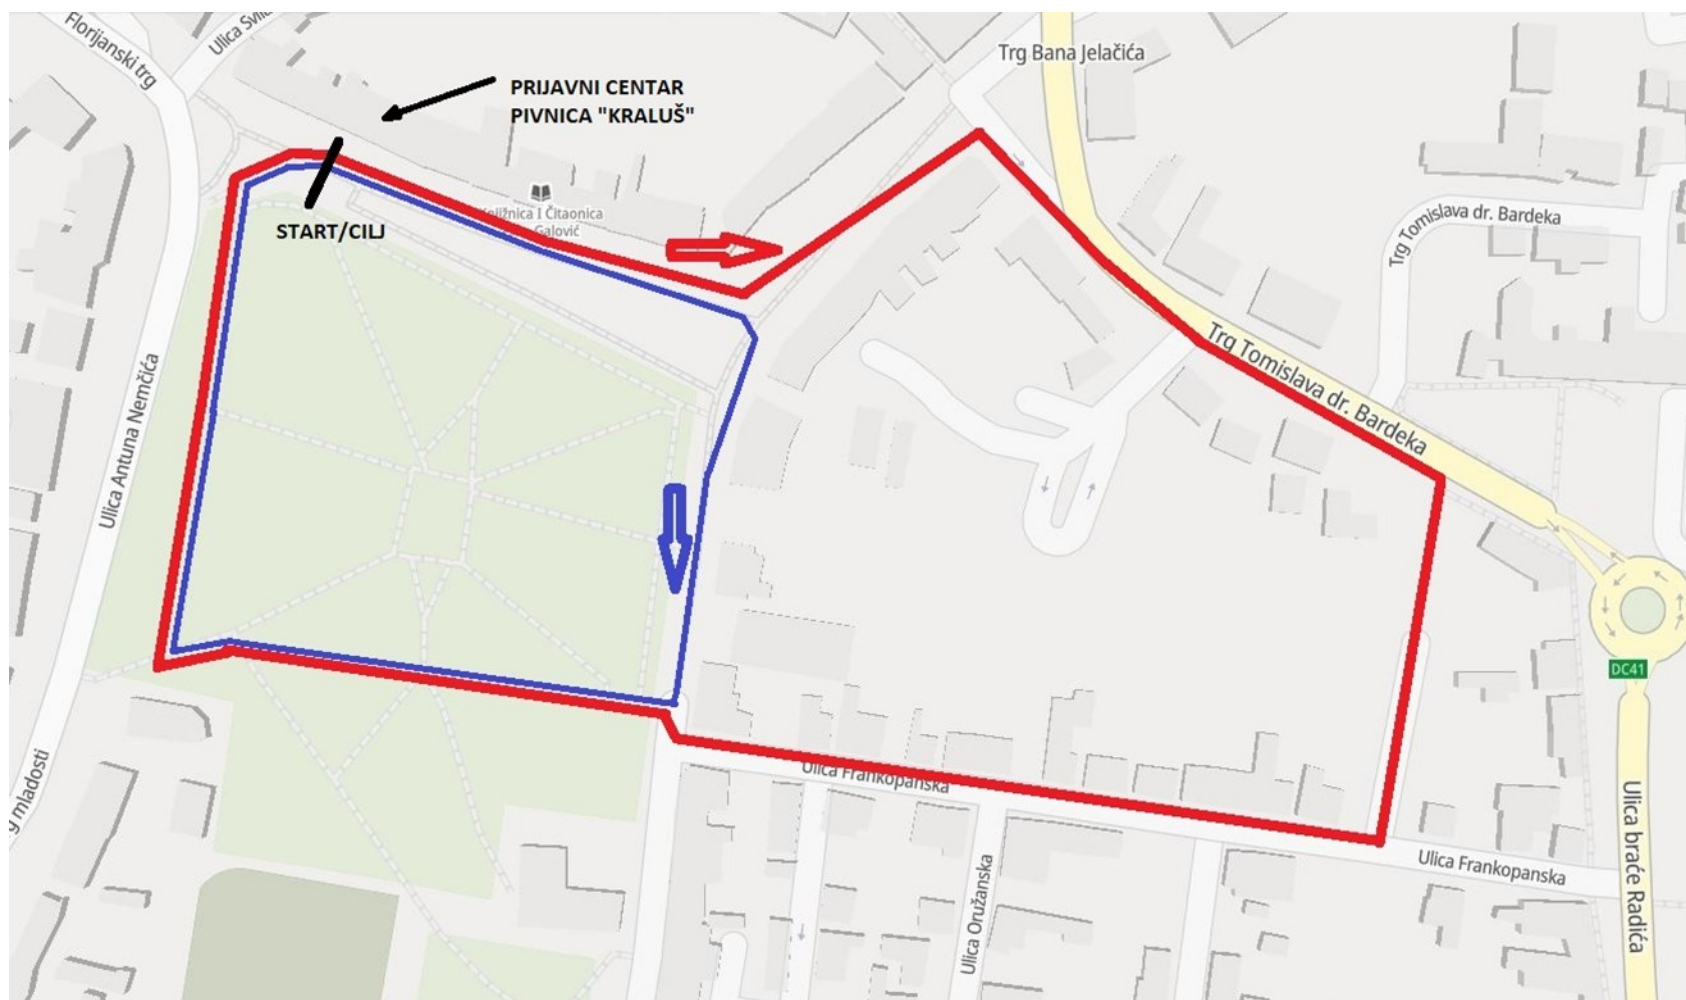

KARTA 42. MEĐUNARODNE ATLETSKE UTRKE GRADA KOPRIVNICE

MALI KRUG 600 m

VELIKI KRUG 1100 m